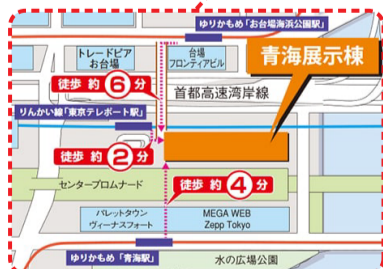

敬具
2021年5月吉日
ファーウェイ・ジャパン
華為技術日本株式会社
社員一同

イベント主催者ホームページ <http://www.wjexpo.com>

展示ブースのご案内

東京ビッグサイト 青海展示棟 Aホール
小間番号：1-100

会場のご案内

会場：東京ビッグサイト 青海展示棟 Aホール

HPアドレス <https://www.bigsight.jp/visitor/access/aomi/>

青海展示棟は最寄り駅が異なりますのでご注意ください。
東京ビッグサイトの周辺道路及び駐車場は混雑が見込まれます。
ご来場の際は、公共交通機関を利用いただきますようお願いいたします。

公共交通機関のご案内

バスで来場(都営バス)

品川駅南口	波01系統	約22分	東京テレポート駅前
門前仲町	海01系統	約36分	

電車で来場(りんかい線・ゆりかもめ)

●東京テレポート駅(下車 徒歩約2分)			
JR山手線	りんかい線	東京テレポート	JR京葉線
JR湘南新宿ライン	大崎	12分	新木場
JR埼京線			東京メトロ有楽町線
●青海駅(下車 徒歩約4分)			
JR山手線	ゆりかもめ	青海	豊洲
JR京浜東北線	新橋	20分	東京メトロ有楽町線
東京メトロ銀座線			
都営浅草線			
●お台場海浜公園駅(下車 徒歩約6分)			
JR山手線	ゆりかもめ	お台場海浜公園	豊洲
JR京浜東北線	新橋	13分	東京メトロ有楽町線
東京メトロ銀座線			
都営浅草線			