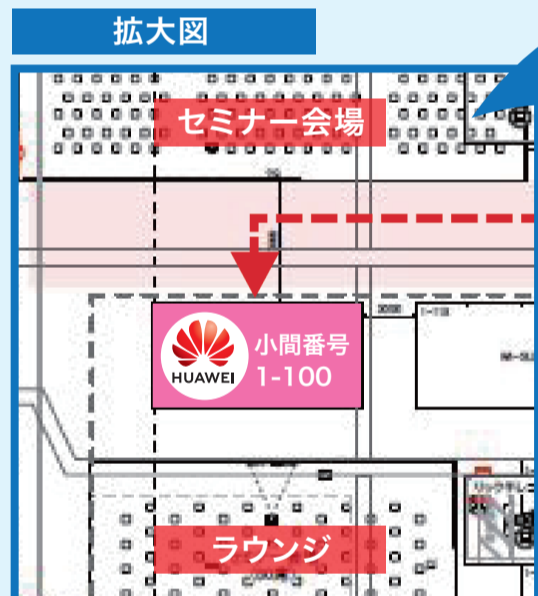

6月2日～6月4日まで「ワイヤレスジャパン2021」が開催いたします。ファーウェイブースでは、ビジネス、テクノロジー、エコシステムの3つの観点から、強靱で革新的なデジタル世界の力を探求します。

また、AI、バックボーン、キャンパスネットワーク、データセンターソリューション、エコシステムなど各分野における製品とソリューションを包括的にご紹介いたします。

ご多用のところ恐縮に存じますが、是非ファーウェイブースにお立ち寄りいただきますよう社員一同お待ちしております。

敬具
2021年5月吉日
ファーウェイ・ジャパン
華為技術日本株式会社
社員一同

イベント主催者ホームページ <http://www.wjexpo.com>

展示ブースのご案内

東京ビッグサイト 青海展示棟 Aホール
小間番号：1-100

会場のご案内

会場：東京ビッグサイト 青海展示棟 Aホール

HPアドレス <https://www.bigsight.jp/visitor/access/aomi/>

青海展示棟は最寄り駅が異なりますのでご注意ください。
東京ビッグサイトの周辺道路及び駐車場は混雑が見込まれます。
ご来場の際は、公共交通機関を利用いただきますようお願いいたします。